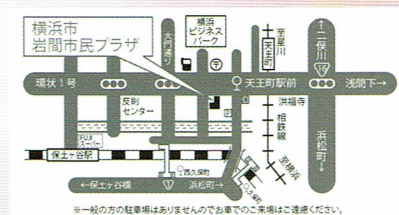

主賛／ライリッシュ・オカリナ連盟 横浜西会、練馬会
後援／ライリッシュ・オカリナ連盟

相鉄線「天王町」駅徒歩2分、
JR横須賀線「保土ヶ谷」駅徒歩10分